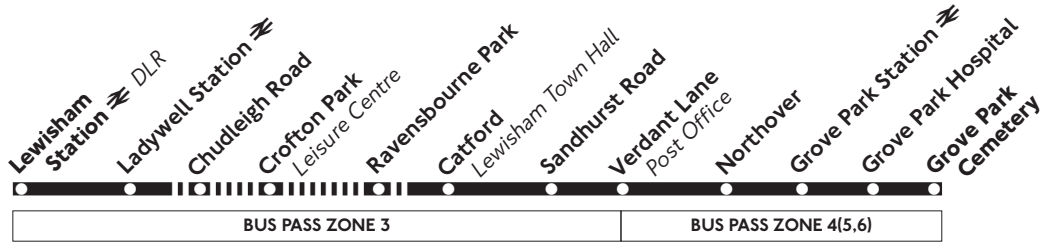

### Mondays to Fridays

Lewisham Station Station Road ⇌ DLR	0525	0555	0610	0625	0639		1931	1946	2001	2021	2041	2101	2121	2141	2201	2221	2241
Crofton Park Leisure Centre	0532	0602	0617	0632	0646	Then	1939	1954	2009	2029	2049	2108	2128	2148	2208	2228	2248
Catford Lewisham Town Hall	0536	0606	0621	0636	0651	about	1943	1958	2013	2033	2053	2112	2132	2152	2212	2232	2252
Verdant Lane Sandhurst Road	0542	0612	0627	0642	0657	every	1949	2004	2019	2039	2059	2118	2138	2158	2218	2238	2258
Verdant Lane Whitefoot Lane	0545	0615	0630	0645	0700	12 minutes	1952	2007	2022	2042	2102	2121	2141	2201	2221	2241	2301
Grove Park Station ⇌	0548	0618	0633	0649	0704	until	1956	2011	2026	2046	2105	2124	2144	2204	2224	2244	2304
Grove Park Cemetery	0553	0623	0638	0656	0711		2001	2016	2031	2051	2110	2129	2149	2209	2229	2249	2309